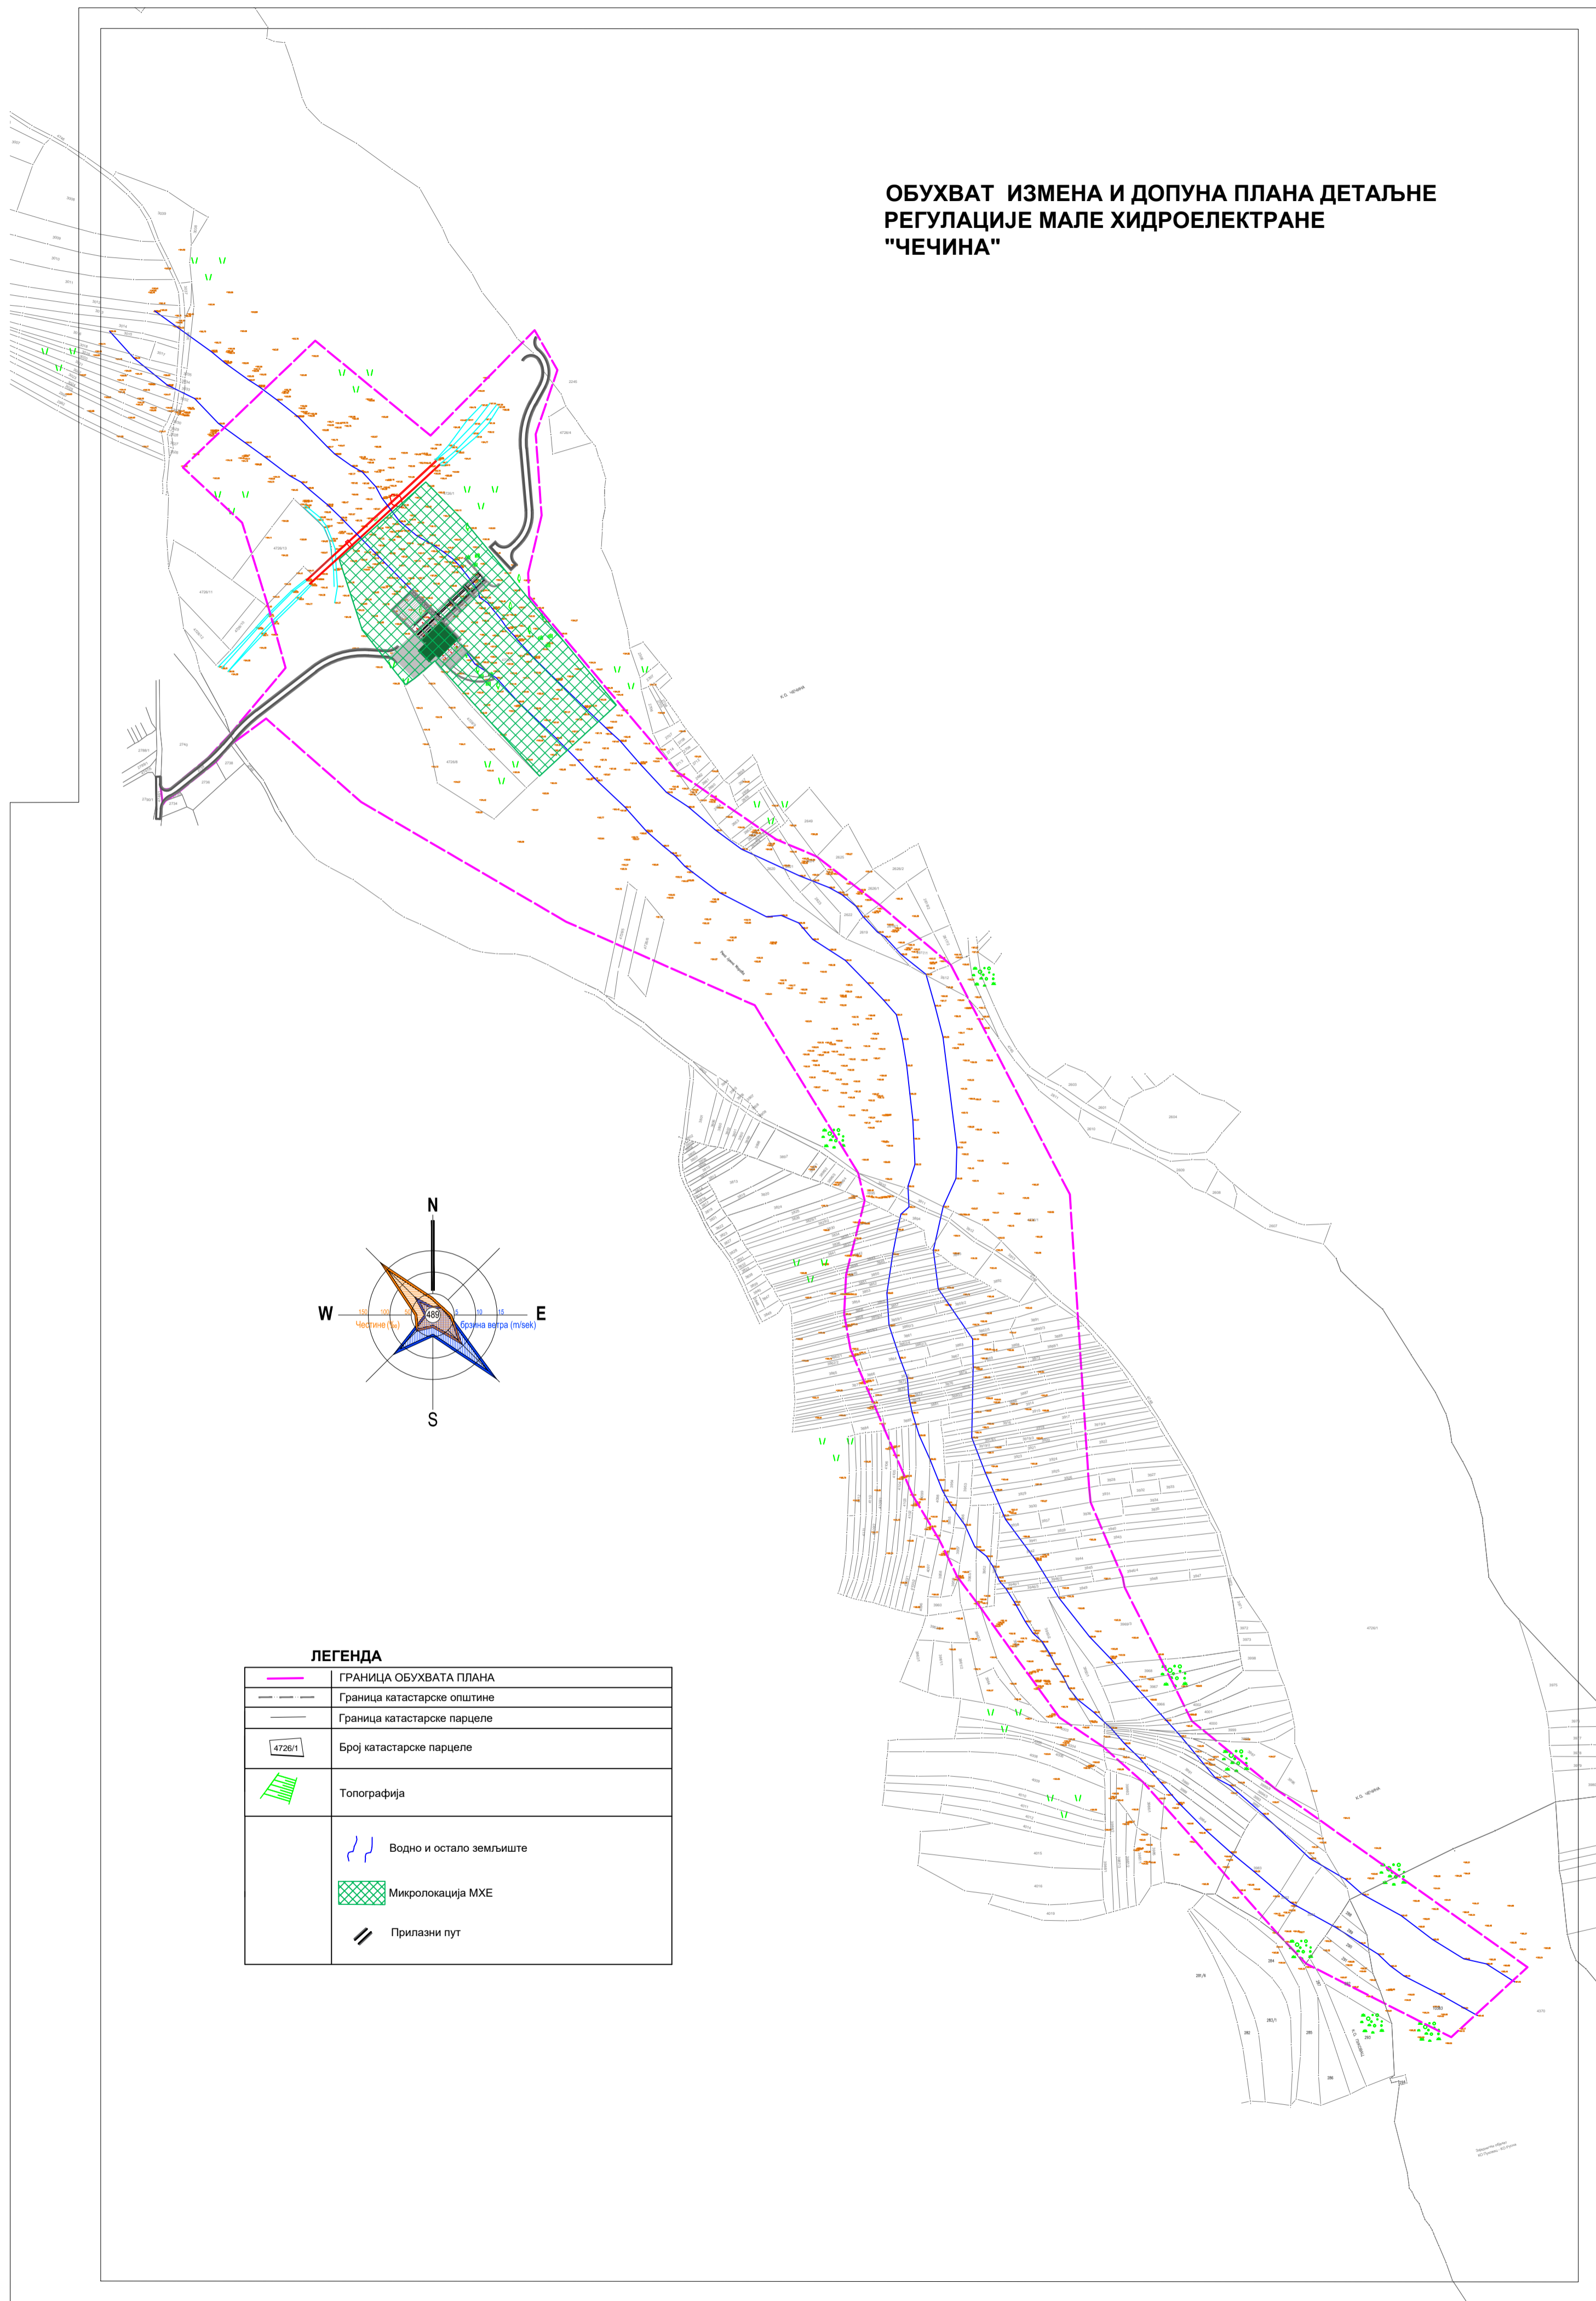

ОБУХВАТ ИЗМЕНА И ДОПУНА ПЛАНА ДЕТАЉНЕ РЕГУЛАЦИЈЕ МАЛЕ ХИДРОЕЛЕКТРАНЕ "ЧЕЧИНА"

ЛЕГЕНДА

	ГРАНИЦА ОБУХВАТА ПЛАНА
	Граница катастарске општине
	Граница катастарске парцеле
	Број катастарске парцеле
	Топографија
	Водно и остало земљиште
	Микролокација МХЕ
	Прилазни пут