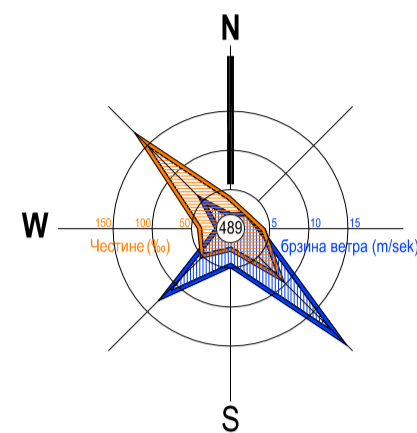

**ПРЕДЛОГ ОБУХВАТА ИЗМЕНА И ДОПУНА
ПЛАНА ДЕТАЉНЕ РЕГУЛАЦИЈЕ МАЛЕ
ХИДРОЕЛЕКТРАНЕ "ОРЉАНЕ"**

ЛЕГЕНДА

	ГРАНИЦА ОБУХВАТА ПЛАНА
	Граница катастарске општине
	Граница катастарске парцеле
	Број катастарске парцеле
	Топографија
	Водно и остало земљиште
	Микролокација МХЕ
	Прилазни пут