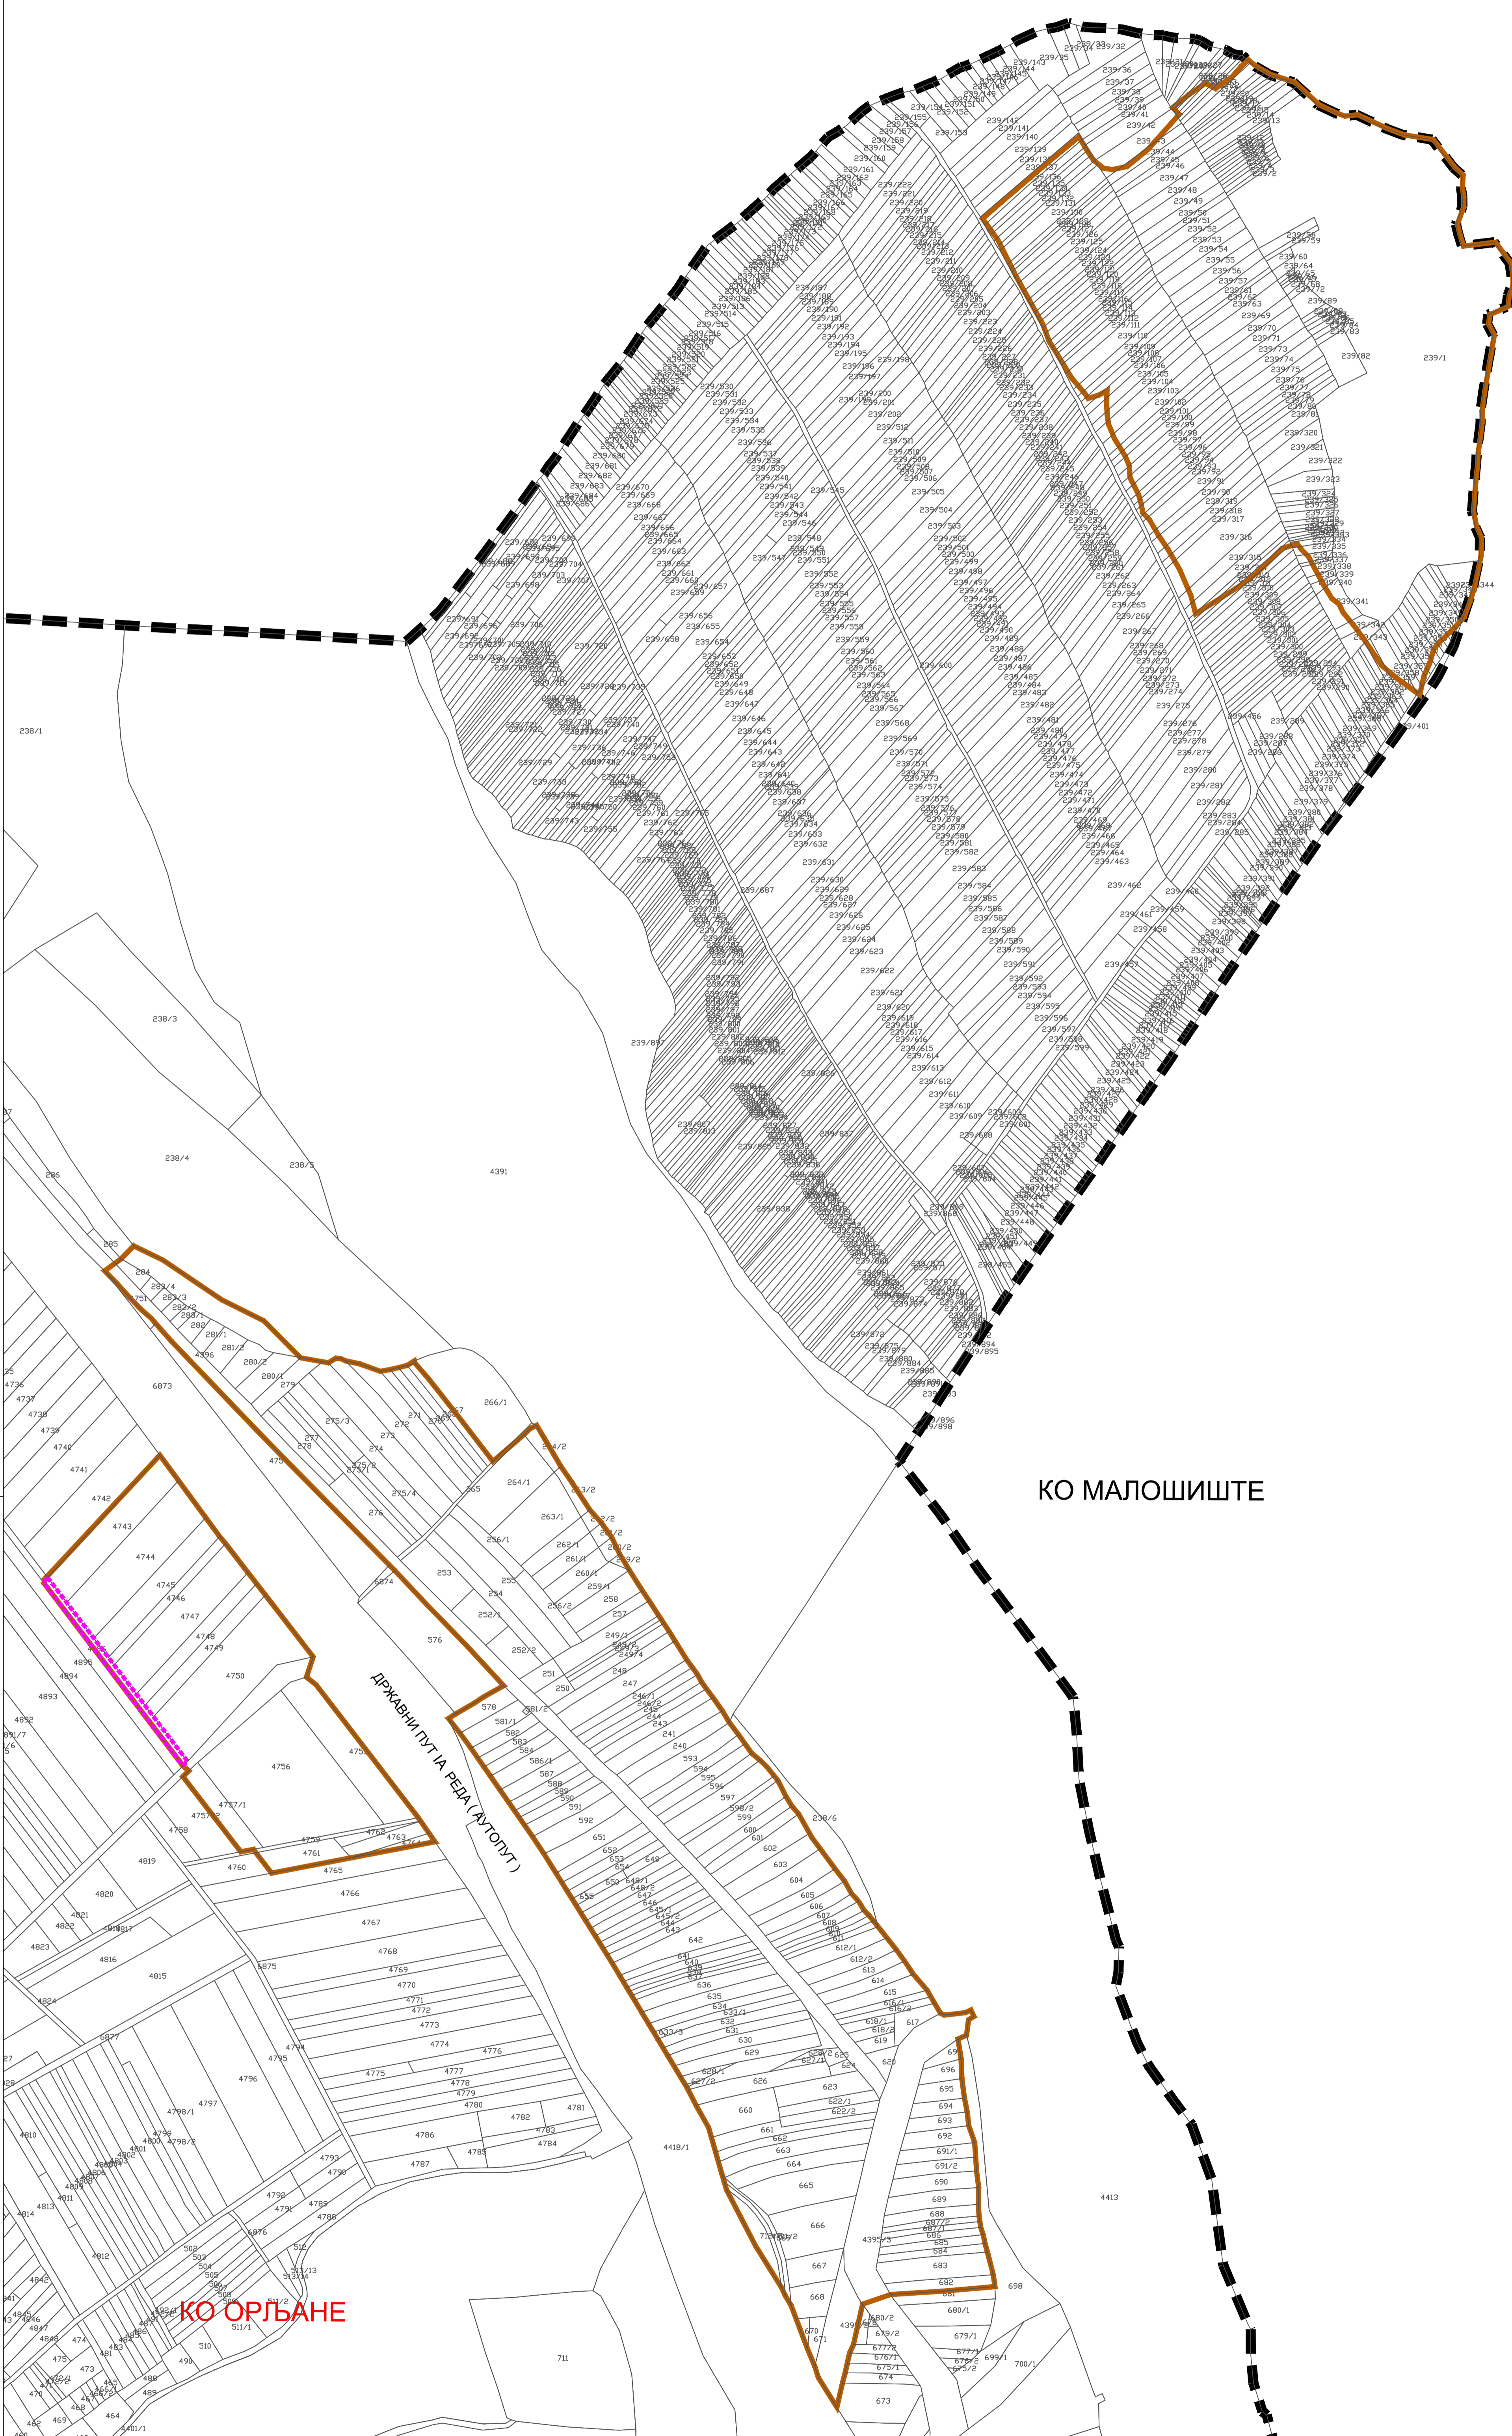

ОПШТИНА ДОЉЕВАЦ

ИЗМЕНЕ И ДОПУНЕ УРЕЂАЈНЕ ОСНОВЕ СЕЛА ОРЉАНЕ

- Катастарска подлога са приказом
границе измене и допуне Уређајне основе
села Орљане -

0 100 200 300m
1:2500

КО МАЛОШИШТЕ

КО ОРЉАНЕ

ЛЕГЕНДА:

- ГРАНИЦА ИЗМЕНЕ И ДОПУНЕ УРЕЂАЈНЕ ОСНОВЕ СЕЛА ОРЉАНЕ
- ГРАНИЦА КАТАСТАРСКЕ ОПШТИНЕ
- ГРАНИЦА ГРАЂЕВИНСКОГ ПОДРУЧЈА