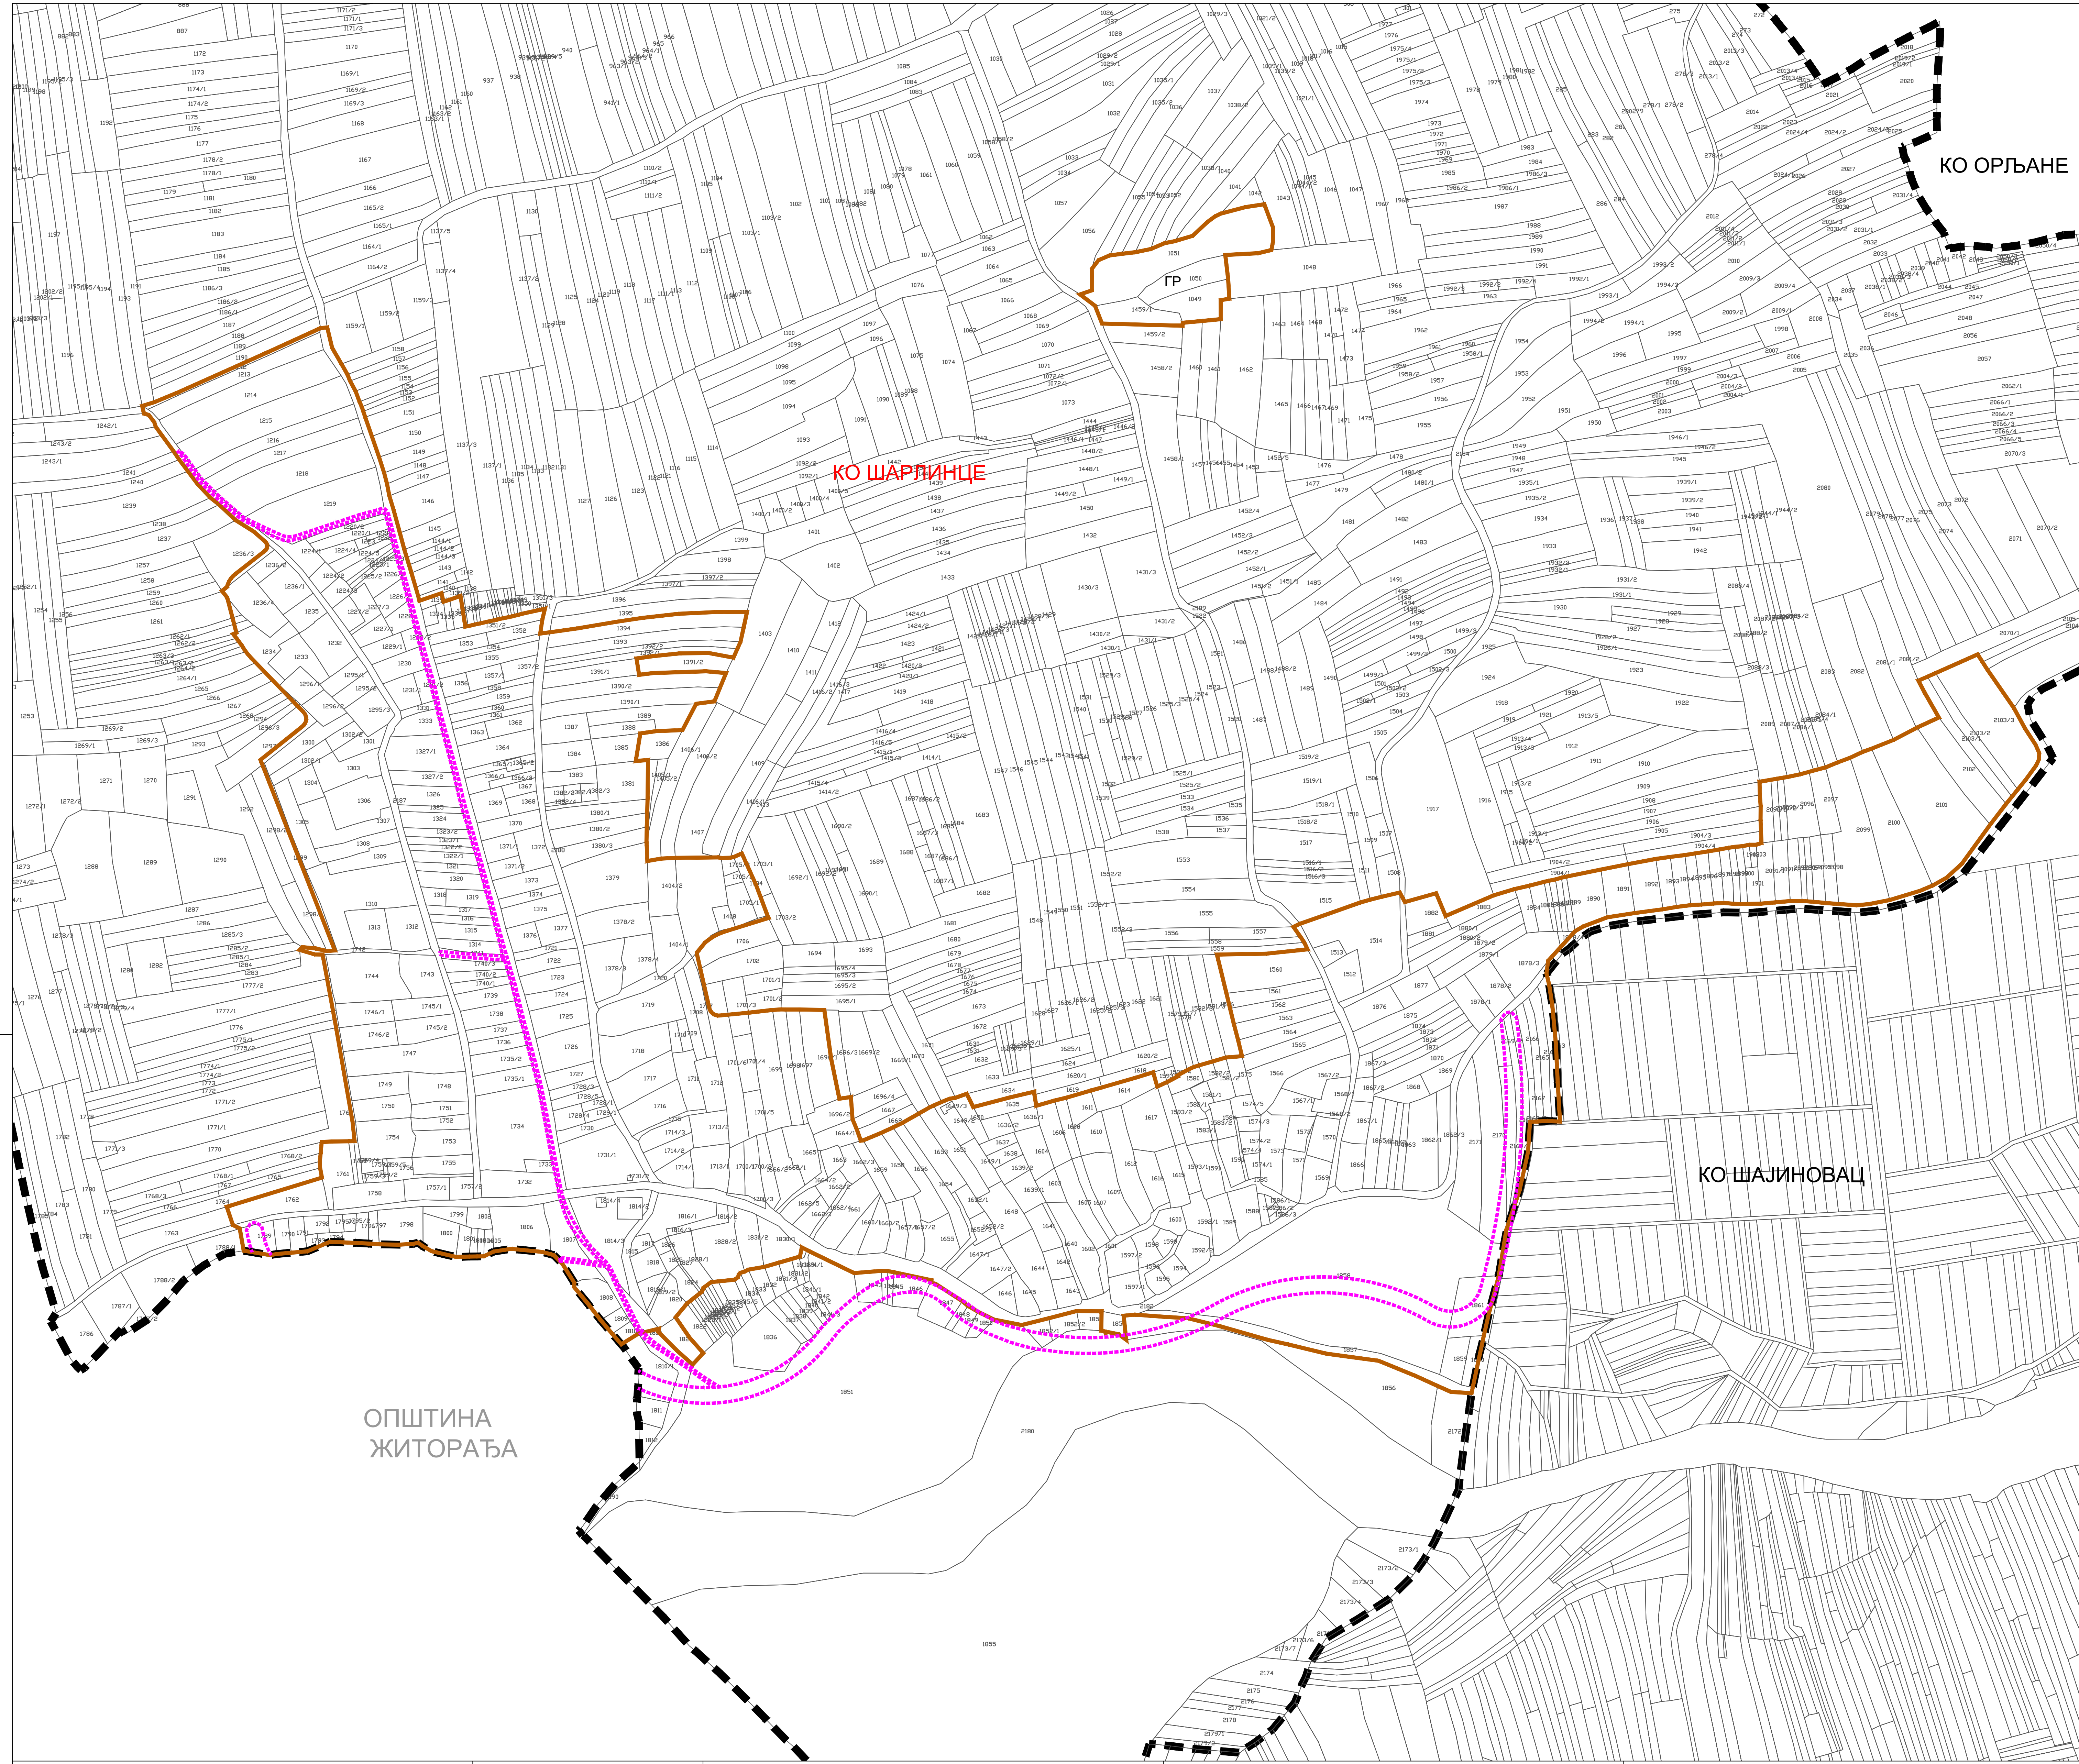

ОПШТИНА ДОЉЕВАЦ

ИЗМЕНЕ И ДОПУНЕ УРЕЂАЈНЕ ОСНОВЕ СЕЛА ШАРЛИНАЦ

- Катастарска подлога са приказом
границе измене и допуне Уређајне основе
села Шарлинац -

ЛЕГЕНДА:

-  ГРАНИЦА ИЗМЕНЕ И ДОПУНА УРЕЂАЈНЕ ОСНОВЕ СЕЛА ШАРЛИНАЦ
-  ГРАНИЦА КАТАСТАРСКЕ ОПШТИНЕ
-  ГРАНИЦА ГРАЂЕВИНСКОГ ПОДРУЧЈА

ОПШТИНА
ЖИТОРАЂА